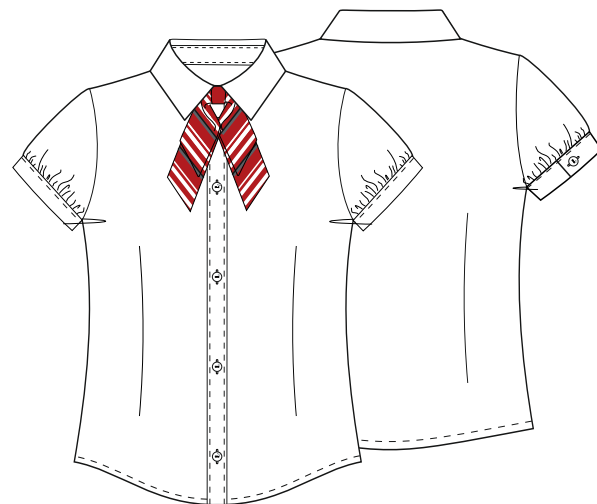

арт. 608.31 Пиджак, синий  
арт. 610.31 Сорочка, белая  
арт. 614.31 Брюки, серые  
арт. 626.31 Галстук в полоску

## Девочки

Жакет  
Цвет: темно-синий  
Состав ткани: 68% полиэстер,  
25% вискоза, 7% шерсть  
Подкладка: 100% хлопок

Жилет  
Цвет: темно-синий  
Состав ткани: 68% полиэстер,  
25% вискоза, 7% шерсть  
Подкладка: 100% хлопок