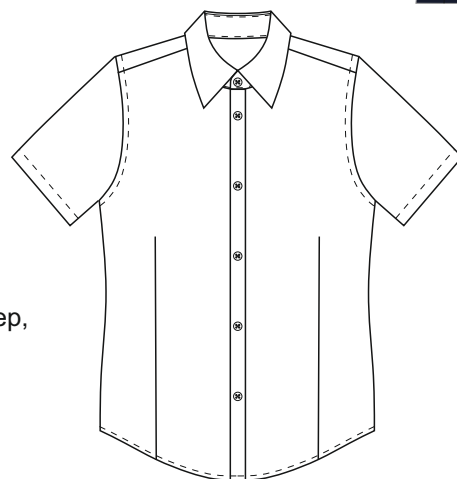

## Мальчики

Рубашка с длинным рукавом  
Цвет: белый, голубой  
Состав ткани: 100% хлопок

Галстук  
Цвет: комб красный  
Состав ткани: 64% полиэстер,  
33% вискоза, 3% эластан

Жилет  
Цвет: темно-синий  
Состав ткани: 68% полиэстер,  
25% вискоза, 7% шерсть  
Подкладка: 100% хлопок