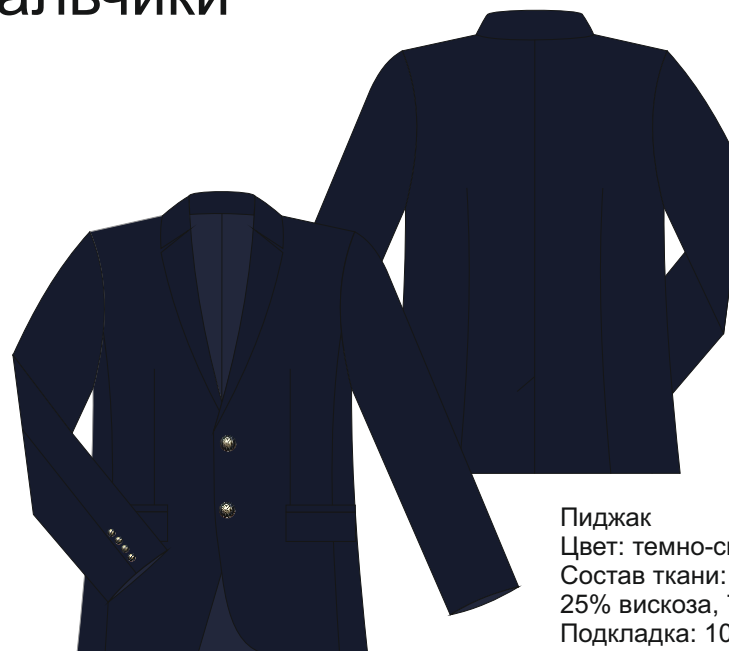

Брюки  
Цвет: серый  
Состав ткани: 64% полиэстер,  
25% вискоза, 7% шерсть  
Подкладка: 100% хлопок

Блуза с длинным рукавом  
Цвет: белый, голубой  
Состав ткани: 100% хлопок

**NOBLE PEOPLE**

[www.noblepeople.ru](http://www.noblepeople.ru)

## Мальчики

Рубашка с длинным рукавом  
Цвет: белый, голубой  
Состав ткани: 100% хлопок

Галстук  
Цвет: комб красный  
Состав ткани: 64% полиэстер,  
33% вискоза, 3% эластан

Жилет  
Цвет: темно-синий  
Состав ткани: 68% полиэстер,  
25% вискоза, 7% шерсть  
Подкладка: 100% хлопок

Рубашка с коротким рукавом  
Цвет: белый, голубой  
Состав ткани: 100% хлопок

Пиджак  
Цвет: темно-синий  
Состав ткани: 68% полиэстер,  
25% вискоза, 7% шерсть  
Подкладка: 100% хлопок

Брюки  
Цвет: серый  
Состав ткани: 68% полиэстер,  
25% вискоза, 7% шерсть  
Подкладка: 100% хлопок